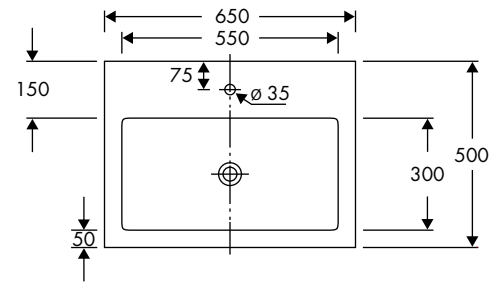

Technische Daten

EINZELWASCHTISCH CARRÉ 650

Länge	650 mm
Tiefe	500 mm
Kumme	550 x 300 mm
Frontschürze (umlaufend)	120 mm
Materialstärke	12 mm

DOPPELWASCHTISCH CARRÉ 1200

Länge	1.200 mm
Tiefe	500 mm
Kumme	1.100 x 300 mm
Frontschürze (umlaufend)	120 mm
Materialstärke	12 mm

MONTAGE:

wandhängend (mit Winkelkonsolen / Wandauflegewinkeln)
oder als Aufsatzwaschtisch

AUSFÜHRUNGEN:

ohne Überlauf
mit / ohne Hahnlochbohrung(en)

DEKORE:

Lieferbar in allen für
Formteile geeigneten Farben aus
dem Varicolor®-Farbsortiment

Ausführliche Informationen zu

- Materialeigenschaften
- Prüfzeugnissen (Zertifikaten)
- Chemikalienresistenz
- Hygienesdaten
- Reinigung und Pflege

finden Sie auf unserer Internetseite unter:

www.mineralwerkstoff.de