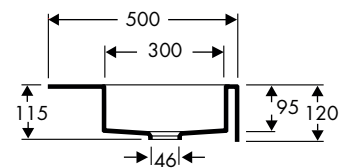

Technische Daten

EINZELWASCHTISCH CARRÉ 650

Länge	650 mm
Tiefe	500 mm
Kumme	550 x 300 mm
Frontschürze (umlaufend)	120 mm
Materialstärke	12 mm

DOPPELWASCHTISCH CARRÉ 1200

Länge	1.200 mm
Tiefe	500 mm
Kumme	1.100 x 300 mm
Frontschürze (umlaufend)	120 mm
Materialstärke	12 mm

MONTAGE:

wandhängend (mit Winkelkonsolen / Wandauflegewinkeln)
oder als Aufsatzwaschtisch

AUSFÜHRUNGEN:

ohne Überlauf
mit / ohne Hahnlochbohrung(en)

DEKORE:

Lieferbar in allen für
Formteile geeigneten Farben aus
dem Varicolor®-Farbsortiment

Ausführliche Informationen zu

- Materialeigenschaften
- Prüfzeugnissen (Zertifikaten)
- Chemikalienresistenz
- Hygienesdaten
- Reinigung und Pflege

finden Sie auf unserer Internetseite unter:

www.mineralwerkstoff.de