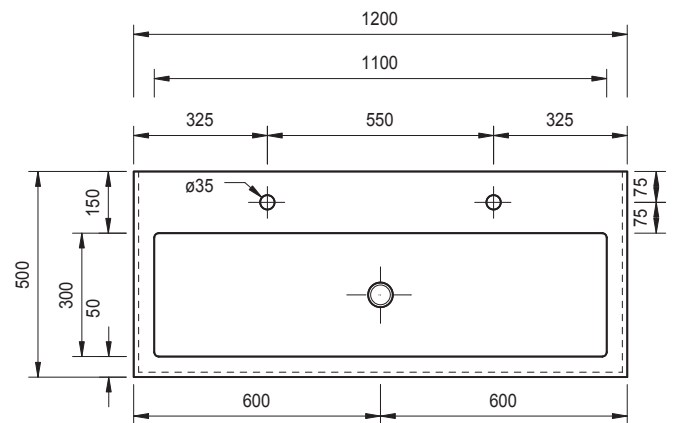

Technische Daten

EINZELWASCHTISCH CARRÉ 650

Länge	650 mm
Tiefe	500 mm
Kumme	550 x 300 mm
Frontschürze (umlaufend)	120 mm
Materialstärke	12 mm

DOPPELWASCHTISCH CARRÉ 1200

Länge	1.200 mm
Tiefe	500 mm
Kumme	1.100 x 300 mm
Frontschürze (umlaufend)	120 mm
Materialstärke	12 mm

MONTAGE:

wandhängend (mit Winkelkonsolen / Wandauflegewinkeln)
oder als Aufsatzwaschtisch

AUSFÜHRUNGEN:

ohne Überlauf
mit / ohne Hahnlochbohrung(en)

DEKORE:

Lieferbar in allen für
Formteile geeigneten Farben aus
dem Varicolor®-Farbsortiment

Ausführliche Informationen zu

- Materialeigenschaften
- Prüfzeugnissen (Zertifikaten)
- Chemikalienresistenz
- Hygienesdaten
- Reinigung und Pflege

finden Sie auf unserer Internetseite unter:

www.mineralwerkstoff.de